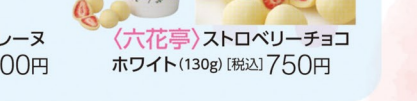

2/7(金)より
〈福砂屋〉
・カステラ小切れ0.6号
・オランダケーキ小切れ0.6号 (各1本) [税込] 1,458円

〈ヨックモック〉
ショコラシガール (2種4本入) [税込] 1,404円

1/27(月)より
〈ガトー・ポワイージュ〉
とろけるティラミス (1ホール) [税込] 1,296円

2/2(日)より
〈銀のぶどう〉
炎のチョコレート (2個入) [税込] 702円

バレンタインもやっぱり 北海道スイーツ

〈ロイズ〉
ポテトチップチョコレート [オリジナル] (190g) [税込] 864円

〈ロイズ〉
生チョコレート [オーレ] (20粒入) [税込] 864円

〈ロイズ〉
ビスターシュショコラ (1本) [税込] 1,485円

〈ロイズ〉
生チョコレート [抹茶] (20粒入) [税込] 864円

〈ロイズ〉
ロイズ アールショコラ [4種詰合せ] (4種計20個入) [税込] 891円

〈柳月〉
三方六しよこら (1本) [税込] 750円

1/31(金)より
〈六花亭〉マルセイバターサンド (5個入) [税込] 800円

〈柳月〉
恋チョコドラサン (3個入) [税込] 540円

1/20(月)より
〈六花亭〉ストロベリーチョコ ホワイト (130g) [税込] 750円

■4階/紳士・婦人オーダーショップ
KASHIYAMAの学割
KASHIYAMA
新たな出発を応援! 就職活動やインターンシップ・新社会人など、新たな門出をカシヤマがサポート。
※対象生地からお選びください。
メンズ・レディススーツ [税込] 44,000円~
学生証ご提示で [税込] 22,000円~

2025 青森市内 中学校制服承り会
■開催中~2/2(日)まで ■5階・学生服

〈久月〉ひな人形展示販売会
■開催中~3/3(月)まで ■5階・子供服特設会場

3月のさくら野セゾンカード感謝デー
予告 2/28(金)・3/1(土)・2(日)

さくら野セゾンカード感謝デー
2/7(金)・8(土)・9(日) 5%OFF
クレジットご利用でご請求時

予告 2/20(木) 棚卸の為、
全館休業とさせていただきます。