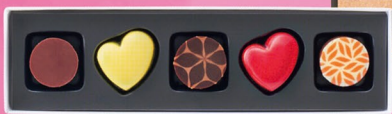

1/24(金)より
「ピエール マルコリーニ」
セレクション(5個入) [税込] 2,484円

NEW

小さな薔薇の
つぼみを
並べて作った
可愛いブーケ。

「メサージュ」
ド・ローズ
ブーケ・ミニオン・コロレ
(39個入) [税込] 3,780円

フルーツジュレ入のポップショコラ。

1/21(火)より
「ベルアメール」
フルーツポップ
(6個入) [税込] 2,808円

NEW

口どけ良く、
軽い食感に仕上げた人気の、
棒つきチョコレート。ルビーチョコ
や和紅茶などのフレーバー。

1/21(火)より
「ベルアメール」
京都別荘
スティックショコラ
(3本) [税込] 2,160円