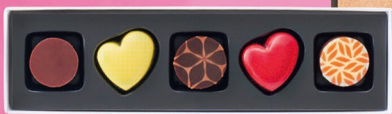

1/24(金)より
「ピエール マルコリーニ」
セレクション(5個入) [税込] 2,484円

NEW

小さな薔薇の
つぼみを
並べて作った
可愛いブーケ。

「メサージュ」
ド・ローズ
ブーケ・ミニオン・コロレ
(39個入) [税込] 3,780円

フルーツジュレ入のポップショコラ。

1/21(火)より
「ベルアメール」
フルーツポップ
(6個入) [税込] 2,808円

NEW

口どけ良く、
軽い食感に仕上げた人気の、
棒つきチョコレート。ルビーチョコ
や和紅茶などのフレーバー。

「ベルアメール」
京都別荘
スティックショコラ
(3本) [税込] 2,160円