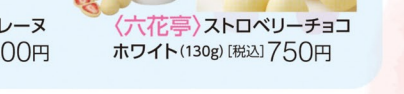

2/7(金)より
〈福砂屋〉
・カステラ小切れ0.6号
・オランダケーキ小切れ0.6号 (各1本) [税込] 1,458円

〈ヨックモック〉
ショコラシガール (2種4本入) [税込] 1,404円

1/27(月)より
〈ガトー・ポワイージュ〉
とろけるティラミス (1ホール) [税込] 1,296円

2/2(日)より
〈銀のぶどう〉
炎のチョコレート (2個入) [税込] 702円

バレンタインもやっぱり 北海道スイーツ

〈ロイズ〉
ポテトチップチョコレート [オリジナル] (190g) [税込] 864円

〈ロイズ〉
生チョコレート [オーレ] (20粒入) [税込] 864円

〈ロイズ〉
ビスターシュショコラ (1本) [税込] 1,485円

〈ロイズ〉
生チョコレート [抹茶] (20粒入) [税込] 864円

〈ロイズ〉
ロイズ アールショコラ [4種詰合せ] (4種計20個入) [税込] 891円

〈柳月〉
三方六しよこら (1本) [税込] 750円

1/31(金)より
〈六花亭〉マルセイバターサンド (5個入) [税込] 800円

〈柳月〉
恋チョコドラサン (3個入) [税込] 540円

1/20(月)より
〈六花亭〉ストロベリーチョコ ホワイト (130g) [税込] 750円

■4階/紳士・婦人オーダーショップ
KASHIYAMAの学割
KASHIYAMA
新たな出発を応援! 就職活動やインターンシップ・新社会人など、新たな門出をカシヤマがサポート。
※対象生地からお選びください。
メンズ・レディススーツ [税込] 44,000円~
学生証ご提示で [税込] 22,000円~

2025 青森市内 中学校制服承り会
■開催中~2/2(日)まで ■5階・学生服

〈久月〉ひな人形展示販売会
■開催中~3/3(月)まで ■5階・子供服特設会場

3月のさくら野セゾンカード感謝デー
予告 2/28(金)・3/1(土)・2(日)

さくら野セゾンカード感謝デー
2/7(金)・8(土)・9(日) **5%OFF**
クレジットご利用でご請求時

予告 2/20(木) **棚卸の為、全館休業**とさせていただきます。