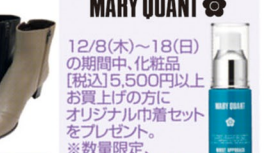

MARY QUANT
12/8(木)~18(日)の期間中、化粧品 [税込]5,500円以上お買い上げの方にオリジナル巾着セットをプレゼント。
※数量限定、なくなり次第終了。

◆1階 雑貨ショップ [アグランクール]