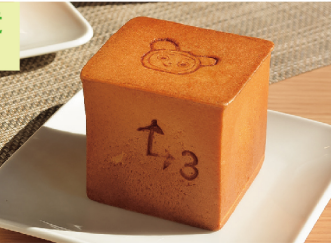

[砂川] 北菓楼
開拓おかし各種 (各170g)
…………… 各 [税込] 490円