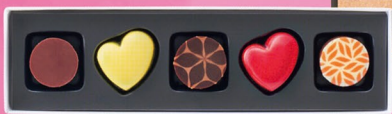

1/24(金)より
「ピエール マルコリーニ」
セレクション(5個入) [税込] 2,484円