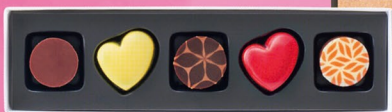

1/24 (金)より
「ピエール マルコリーニ」
セレクション(5個入) [税込] 2,484円

NEW

小さな薔薇の
つぼみを
並べて作った
可愛いブーケ。

「メサージュ」
ド・ローズ
ブーケ・ミニオン・コロレ
(39個入) [税込] 3,780円

フルーツジュレ入のポップショコラ。

1/21 (火)より
「ベルアメール」
フルーツポップ
(6個入) [税込] 2,808円

NEW

口どけ良く、
軽い食感に仕上げた人気の、
棒つきチョコレート。ルビーチョコ
や和紅茶などのフレーバー。

「ベルアメール」
京都別荘
スティックショコラ
(3本) [税込] 2,160円

あま〜い誘惑! さくら野ショコラの祭典♡

Marché du Chocolat!

バレンタインショコラショップ「マルシェ・ド・ショコラ」

●1/16 (木)~2/14 (金) ●3階 催事場

バレンタイン
特別企画 Instagram投稿キャンペーン! 詳細は特設ページを
ご覧ください→

期間中、Instagramフォロー & 専用ハッシュタグを添えてバレンタイン商品の
写真を投稿した方の中から、抽選で30名様にさくら野ポイント500ポイントをプレゼント。