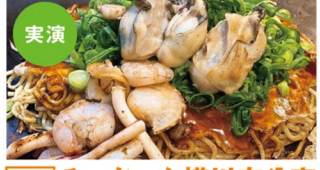

広島 みつちゃん横川店分家
海鮮デラックス焼き(1枚) [税込]1,944円