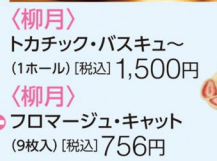

## バレンタインもやっぱり 北海道スイーツ

〈ロイズ〉生チョコレート【オーレ】  
(20粒入) [税込] 864円

〈ロイズ〉ナッティバーチョコレート【6本入】  
(6本入) [税込] 756円

〈ロイズ〉  
ポテトチップ  
チョコレート【オリジナル】(190g)  
[税込] 864円

〈ロイズ〉  
ピュア  
チョコレート  
【スイート&ミルク】  
(ギフト) (数量限定)  
(2種計40枚入)  
[税込] 1,080円

〈ロイズ〉  
ロイズ  
アールショコラ  
【4種詰合せ】  
(4種計20個入)  
[税込] 891円

〈柳月〉三方六しよこら  
(1本) [税込] 750円

〈柳月〉  
トカチック・バスキュ〜  
(1ホール) [税込] 1,500円

〈六花亭〉マルセイバターサンド  
(5個入) [税込] 800円

〈柳月〉  
フロマージュ・キャット  
(9枚入) [税込] 756円

〈六花亭〉ストロベリーチョコ  
ホワイト(130g) [税込] 750円

〈六花亭〉ストロベリーチョコ  
ホワイト(130g) [税込] 750円

■2階・KASHIYAMA  
KASHIYAMA

オーダーならではの  
ジャストフィットで  
新生活の第一印象を  
UPさせます。

オーダースーツ  
…………… [税込] 22,000円〜

## 〈人形の久月〉特選 ひな人形展示販売会

■開催中~3/3(月)まで ■3階・子供売場  
お子様の健やかな成長と幸福を願って。  
収納三段飾り 雛の詩  
(間口70×奥行68×高さ71cm) [税込] 297,000円