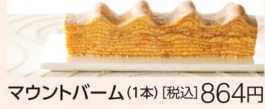

マウントバウム(1本) [税込] 864円