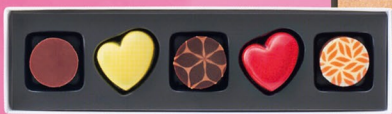

1/24(金)より
《ピエール マルコリーニ》
セレクション(5個入) [税込] 2,484円

NEW

小さな薔薇の
つぼみを
並べて作った
可愛いブーケ。

《メサージュ》
ド・ローズ
ブーケ・ミニオン・コロレ
(39個入) [税込] 3,780円

フルーツジュレ入のポップショコラ。

1/21(火)より
《ペルアメール》
フルーツポップ
(6個入) [税込] 2,808円

NEW

1/21(火)より

《ペルアメール》
スティックショコラ
(3本) [税込] 2,160円